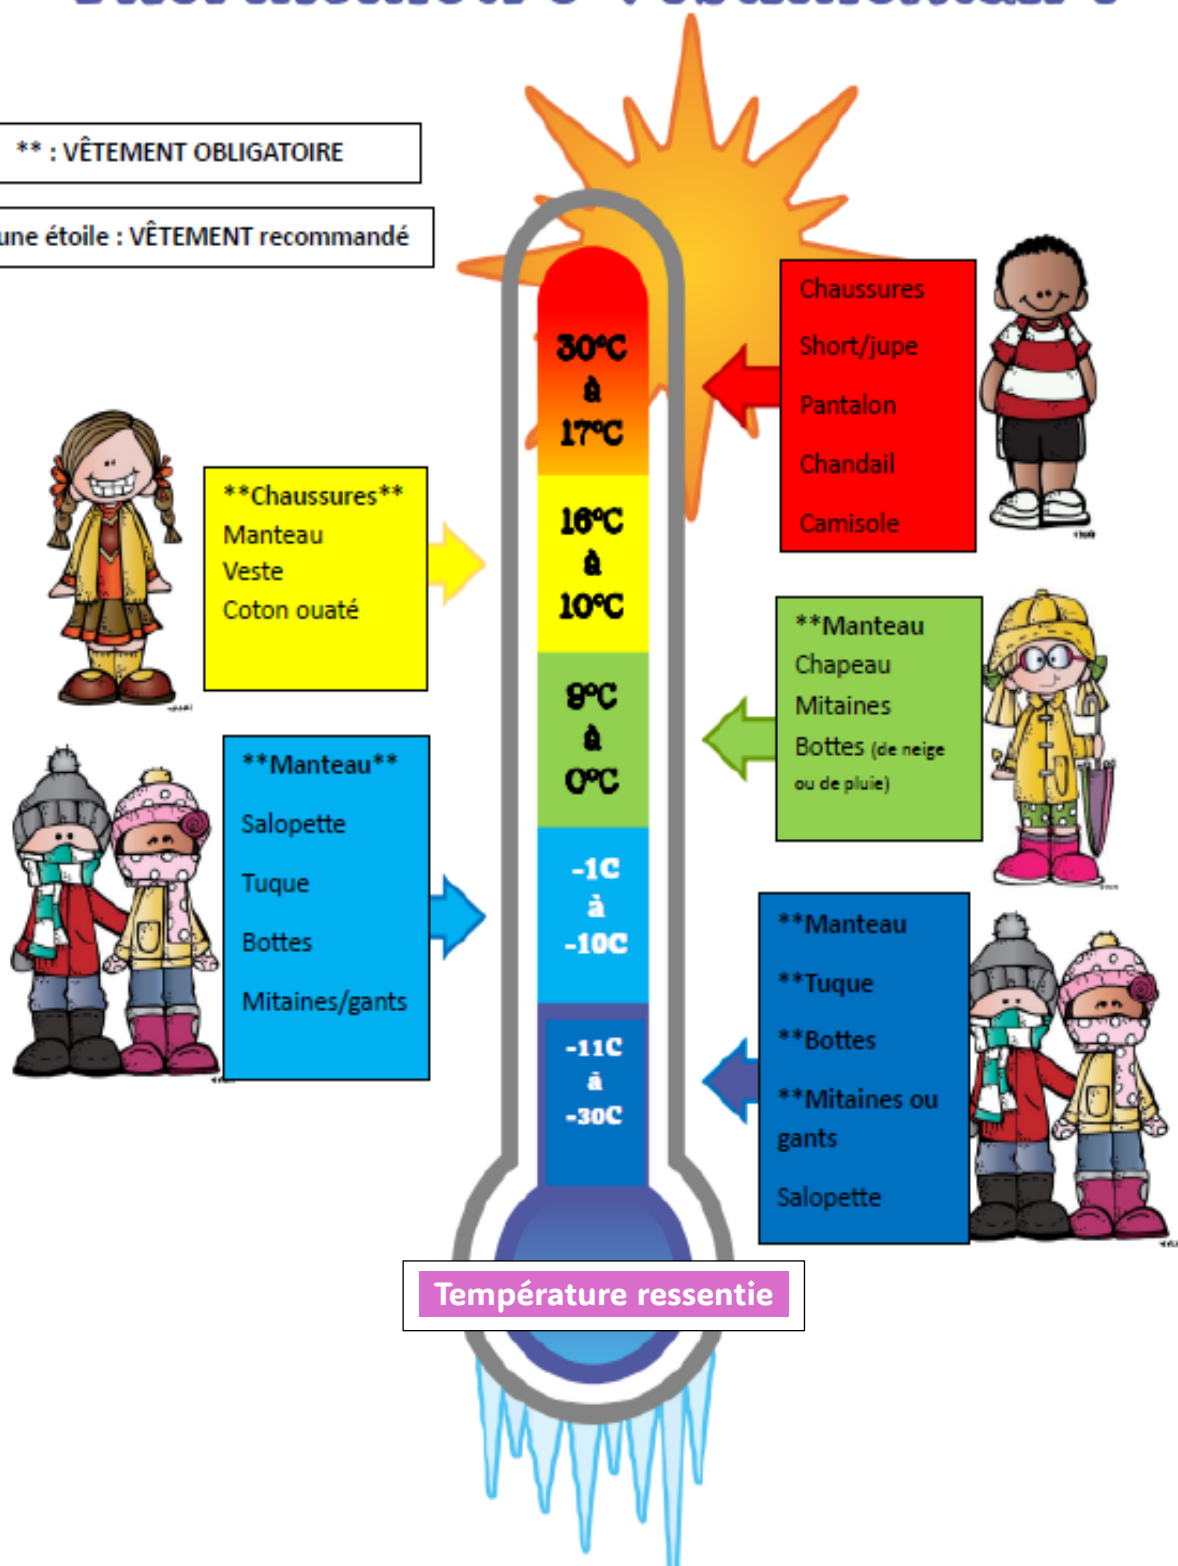

Thermomètre vestimentaire

**** : VÊTEMENT OBLIGATOIRE**

Aucune étoile : VÊTEMENT recommandé

***** À l'école Plein-Soleil, les bottes et les salopettes sont obligatoires pour jouer dans la neige *****

Les parents sont responsables d'habiller leur enfant en fonction de la température. Veuillez noter que l'établissement fait de nombreux rappels aux enfants, mais ne peut assurer de suivis individualisés.